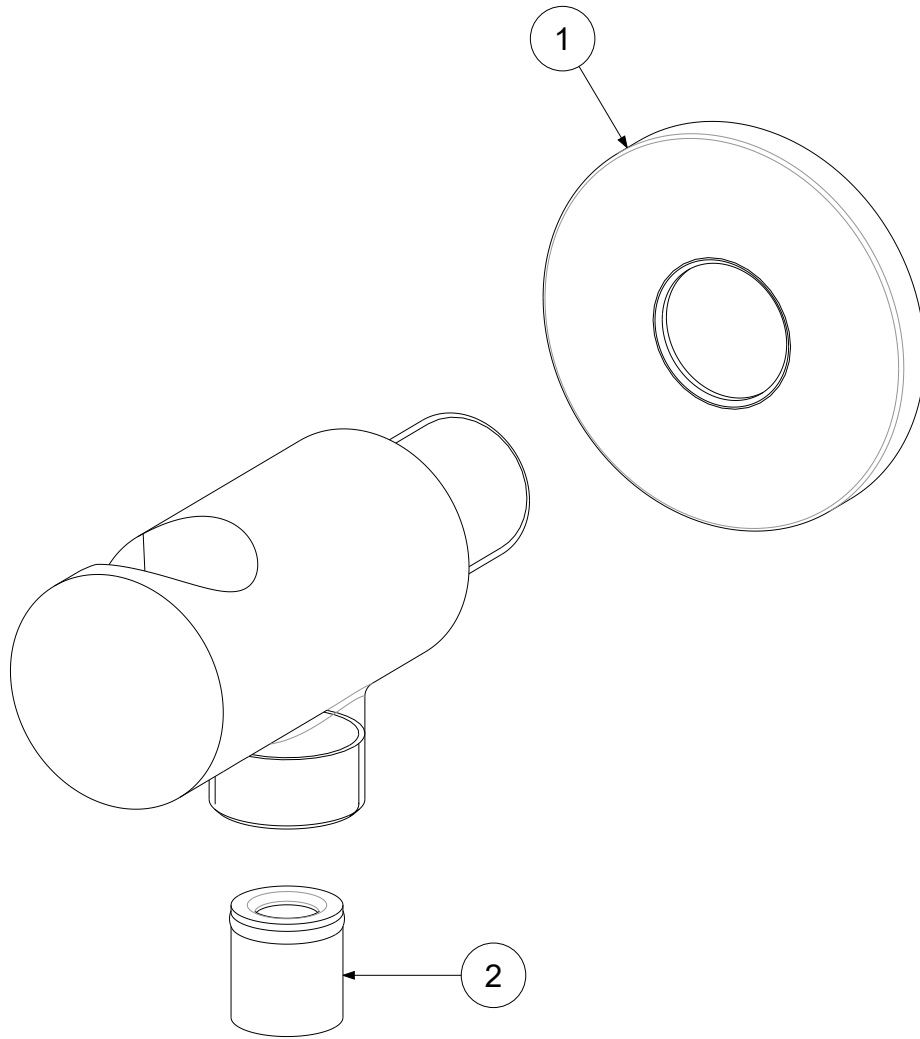

P Item	CODICE Code	DESCRIZIONE Designation
1	ZACC423..	Rosone tondo x suppurto con presa acqua
2	ZACC146	Valvolina antiritorno D.15 mod. normale Lungo

	APPROVATO: <i>Approved:</i>			A4	SCALA <i>Scale</i>	1:1	MATERIALE <i>Material</i>	VARI
	DISEGNATO: <i>Design:</i>	Bertoli	24/02/2021		UNITA' <i>Unit</i>	mm	SERIE <i>Range</i>	--
	DESCRIZIONE - <i>Description:</i> Presa acqua TONDA con supp. doccia con valv.sicur. cromo <i>Round concealed metal fixed bracket with check valve</i>							
		FOGLIO - <i>Sheet:</i>	Ricambi	CODICE - <i>Part Number:</i>		ZSUP031CR		